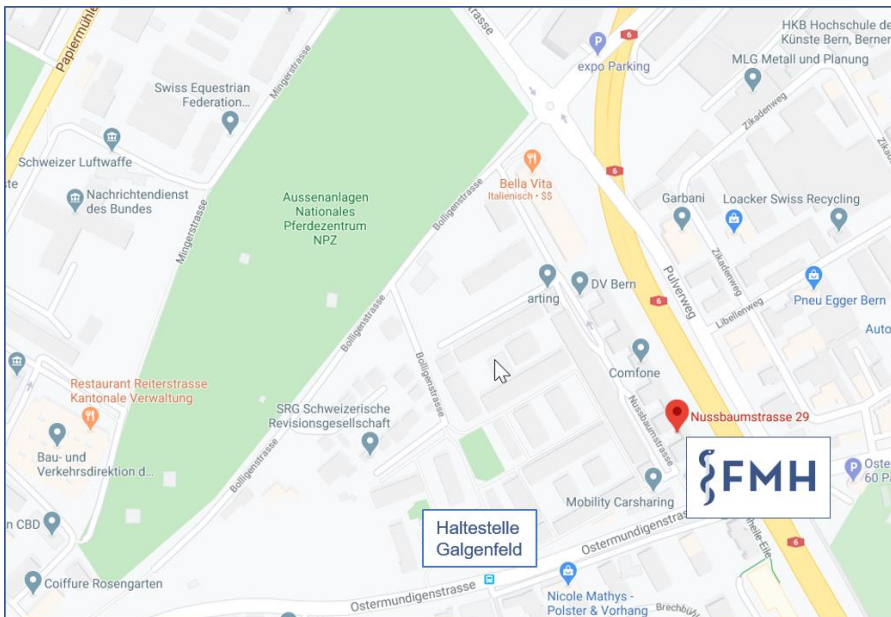

Plan d'accès – comment nous trouver ?

[Agrandir le plan et l'itinéraire](#)

En bus

Depuis la gare de Berne, prendre la ligne 10 (Ostermundigen Rütli) jusqu'à l'arrêt Galgenfeld (9 min de trajet). Puis continuer à pied en direction de l'autoroute (2 min, 230m) jusqu'au long bâtiment rouge (tour n° 5) sur la gauche.